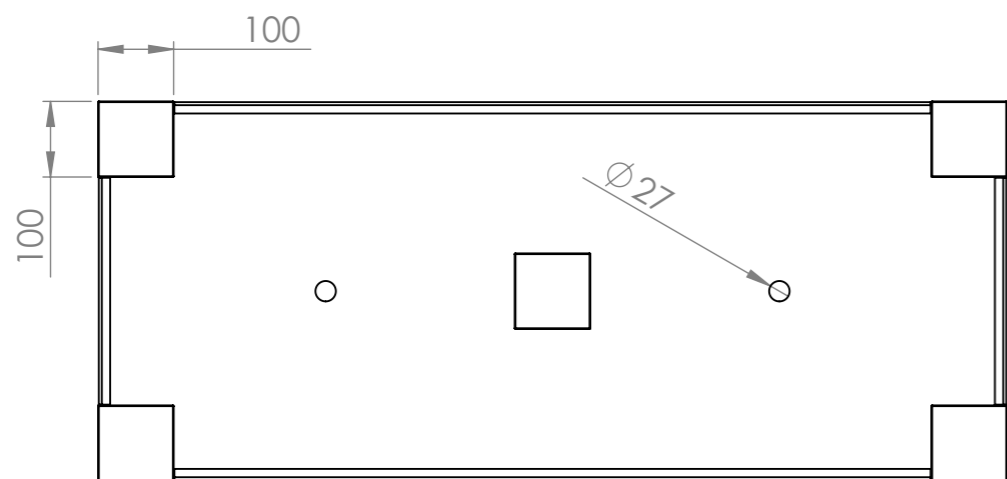

DETAIL A  
SCALE 1 : 5

DRAWN	Benny Dijkhuis	DATE	13-11-2019		TITLE:	2mm Corten	
REVISION					Drawing:	CAP22.2 1200x500x600	A3
		Liessentstraat 4, 5405 AG Uden (NL). † 0031 (0)413 - 27 41 68. e info@adezz.com, i www.adezz.com		Color:	-	Mass (kg):	<b>43.97</b>
				SCALE:1:10	SHEET 1 OF 7		